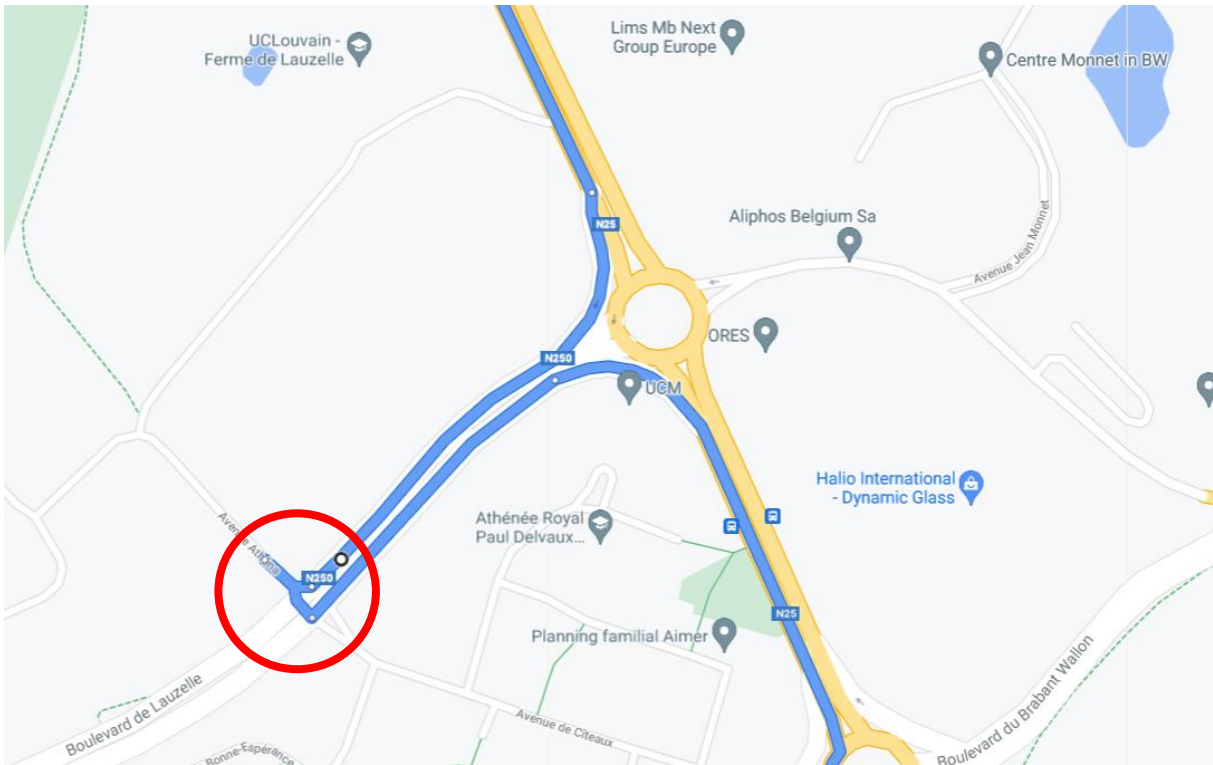

Action Cyclostrade entre Namur – Gembloux – Louvain-La-Neuve – Wavre

- 25 juin 2022 -

1. Organisation des convois-vélo relais entre Wavre et Gembloux

a) Rendez-vous au rond-point des Collines à Wavre à 9h15

b) Point presse au carrefour des Fin Bec (Wavre) à 9h45

c) Passage de relais et point presse au croisement de la rue d'Athéna et du Boulevard de Lauzelle à Louvain-La-Neuve à 10h15

d) Passage de relais à La Brasserie Gaillard à Corbais (Mont-Saint-Guibert) à 10h45

- e) Passage de relais Chastre/Walhain sur le parking du magasin vélo Just Ride, Chaussée de Namur 44, 1457 Nil-Saint-Vincent à 11h15

- f) Arrivée au centre sportif de l'Orneau à Gembloux à 12h00

2. Organisation des convois-vélo relais entre Namur et Gembloux

a) Rendez-vous à Gare SNCB NAMUR, place de la Station (côté sud) à 9h30

b) Passage de relais à La Bruyère sur une bande herbeuse faisant face au Proxy Delhaize, N904, en face de la Zone d'Activités Économiques de Rhisnes, à 10h45