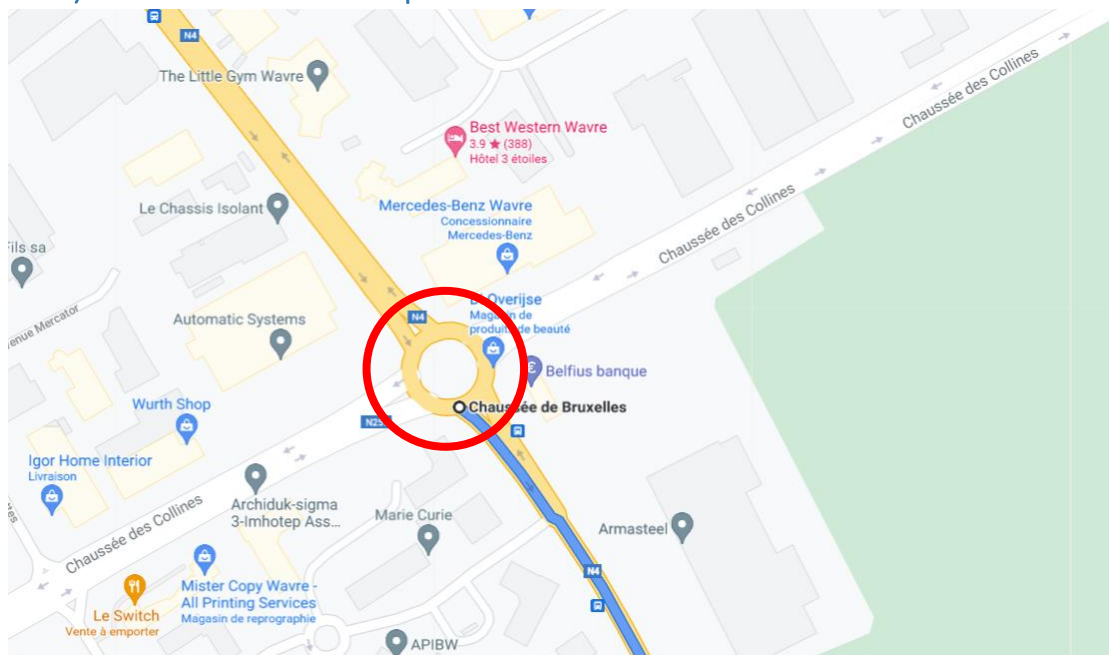

Action Cyclostrade entre Namur – Gembloux – Louvain-La-Neuve – Wavre

- 25 juin 2022 -

1. Organisation des convois-vélo relais entre Wavre et Gembloux

a) Rendez-vous au rond-point des Collines à Wavre à 9h15

b) Point presse au carrefour des Fin Bec (Wavre) à 9h45

c) Passage de relais et point presse au croisement de la rue d'Athéna et du Boulevard de Lauzelle à Louvain-La-Neuve à 10h15

d) Passage de relais à La Brasserie Gaillard à Corbais (Mont-Saint-Guibert) à 10h45

- e) Passage de relais Chastre/Walhain sur le parking du magasin vélo Just Ride, Chaussée de Namur 44, 1457 Nil-Saint-Vincent à 11h15

- f) Arrivée au centre sportif de l'Orneau à Gembloux à 12h00

2. Organisation des convois-vélo relais entre Namur et Gembloux

a) Rendez-vous à Gare SNCB NAMUR, place de la Station (côté sud) à 9h30

b) Passage de relais à La Bruyère sur une bande herbeuse faisant face au Proxy Delhaize, N904, en face de la Zone d'Activités Économiques de Rhisnes, à 10h45