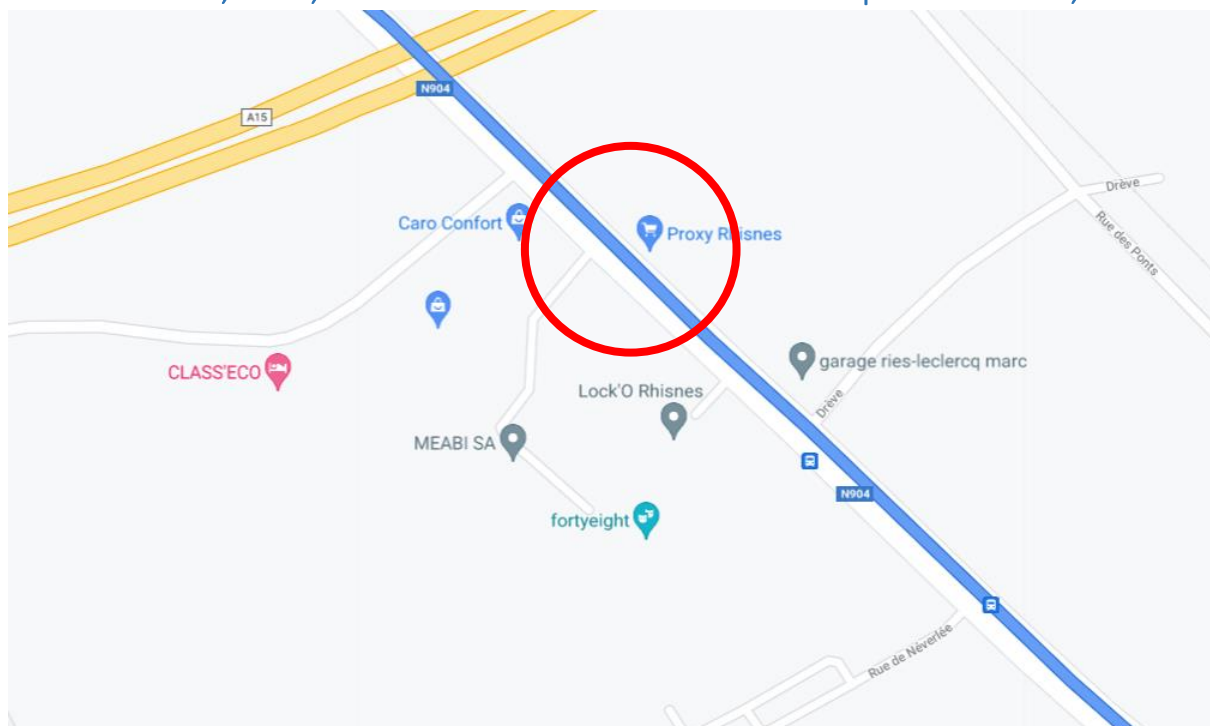

Action Cyclostrade entre Namur – Gembloux – Louvain-La-Neuve – Wavre

- 25 juin 2022 -

1. Organisation des convois-vélo relais entre Wavre et Gembloux

a) Rendez-vous au rond-point des Collines à Wavre à 9h15

b) Point presse au carrefour des Fin Bec (Wavre) à 9h45

c) Passage de relais et point presse au croisement de la rue d'Athéna et du Boulevard de Lauzelle à Louvain-La-Neuve à 10h15

d) Passage de relais à La Brasserie Gaillard à Corbais (Mont-Saint-Guibert) à 10h45

- e) Passage de relais Chastre/Walhain sur le parking du magasin vélo Just Ride, Chaussée de Namur 44, 1457 Nil-Saint-Vincent à 11h15

- f) Arrivée au centre sportif de l'Orneau à Gembloux à 12h00

2. Organisation des convois-vélo relais entre Namur et Gembloux

a) Rendez-vous à Gare SNCB NAMUR, place de la Station (côté sud) à 9h30

b) Passage de relais à La Bruyère sur une bande herbeuse faisant face au Proxy Delhaize, N904, en face de la Zone d'Activités Économiques de Rhisnes, à 10h45