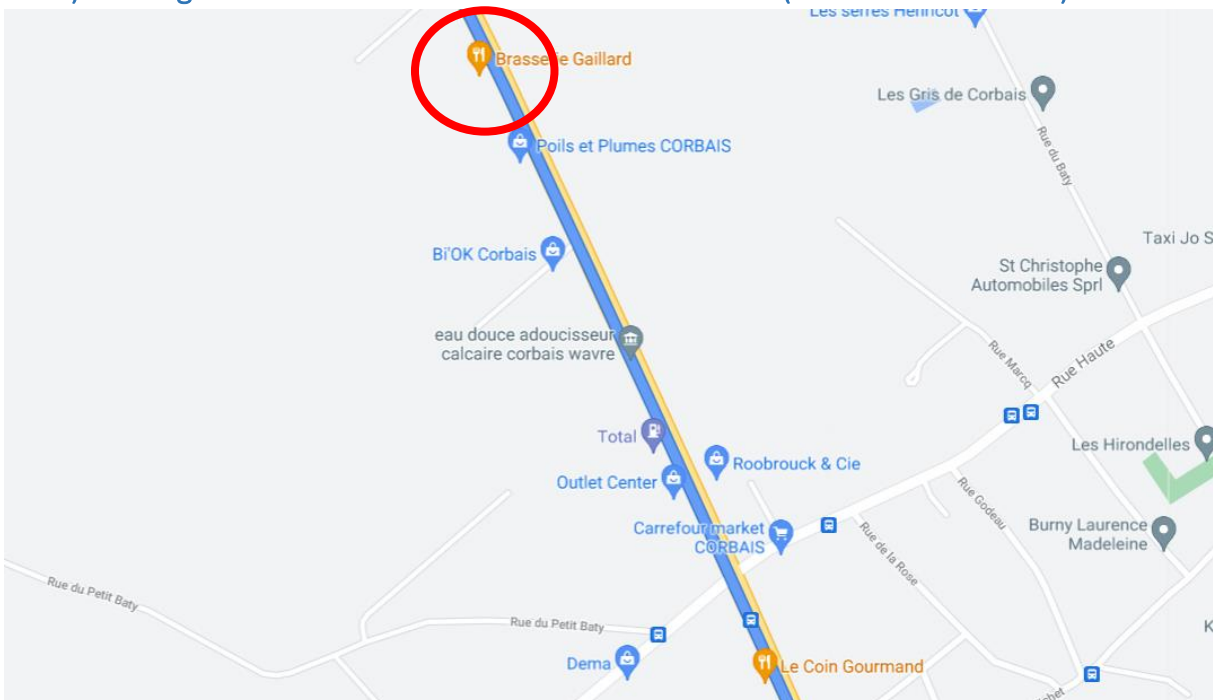

Action Cyclostrade entre Namur – Gembloux – Louvain-La-Neuve – Wavre

- 25 juin 2022 -

1. Organisation des convois-vélo relais entre Wavre et Gembloux

a) Rendez-vous au rond-point des Collines à Wavre à 9h15

b) Point presse au carrefour des Fin Bec (Wavre) à 9h45

c) Passage de relais et point presse au croisement de la rue d'Athéna et du Boulevard de Lauzelle à Louvain-La-Neuve à 10h15

d) Passage de relais à La Brasserie Gaillard à Corbais (Mont-Saint-Guibert) à 10h45

- e) Passage de relais Chastre/Walhain sur le parking du magasin vélo Just Ride, Chaussée de Namur 44, 1457 Nil-Saint-Vincent à 11h15

- f) Arrivée au centre sportif de l'Orneau à Gembloux à 12h00

2. Organisation des convois-vélo relais entre Namur et Gembloux

a) Rendez-vous à Gare SNCB NAMUR, place de la Station (côté sud) à 9h30

b) Passage de relais à La Bruyère sur une bande herbeuse faisant face au Proxy Delhaize, N904, en face de la Zone d'Activités Économiques de Rhisnes, à 10h45