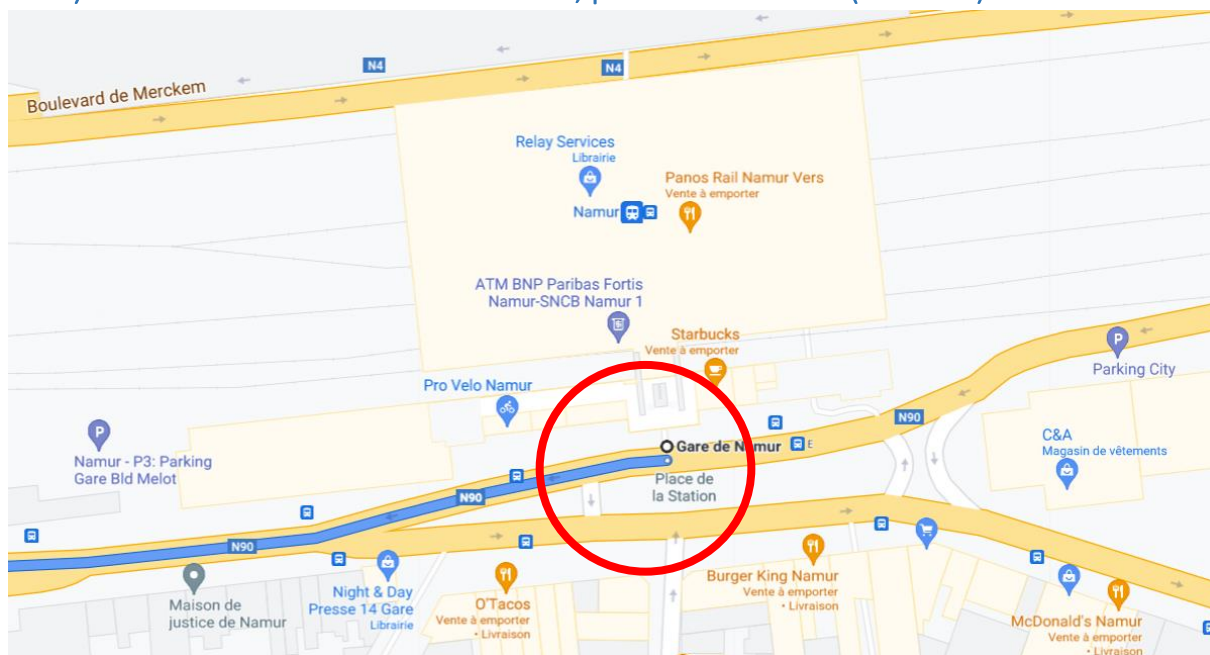

Action Cyclostrade entre Namur – Gembloux – Louvain-La-Neuve – Wavre

- 25 juin 2022 -

1. Organisation des convois-vélo relais entre Wavre et Gembloux

a) Rendez-vous au rond-point des Collines à Wavre à 9h15

b) Point presse au carrefour des Fin Bec (Wavre) à 9h45

c) Passage de relais et point presse au croisement de la rue d'Athéna et du Boulevard de Lauzelle à Louvain-La-Neuve à 10h15

d) Passage de relais à La Brasserie Gaillard à Corbais (Mont-Saint-Guibert) à 10h45

- e) Passage de relais Chastre/Walhain sur le parking du magasin vélo Just Ride, Chaussée de Namur 44, 1457 Nil-Saint-Vincent à 11h15

- f) Arrivée au centre sportif de l'Orneau à Gembloux à 12h00

2. Organisation des convois-vélo relais entre Namur et Gembloux

a) Rendez-vous à Gare SNCB NAMUR, place de la Station (côté sud) à 9h30

b) Passage de relais à La Bruyère sur une bande herbeuse faisant face au Proxy Delhaize, N904, en face de la Zone d'Activités Économiques de Rhisnes, à 10h45