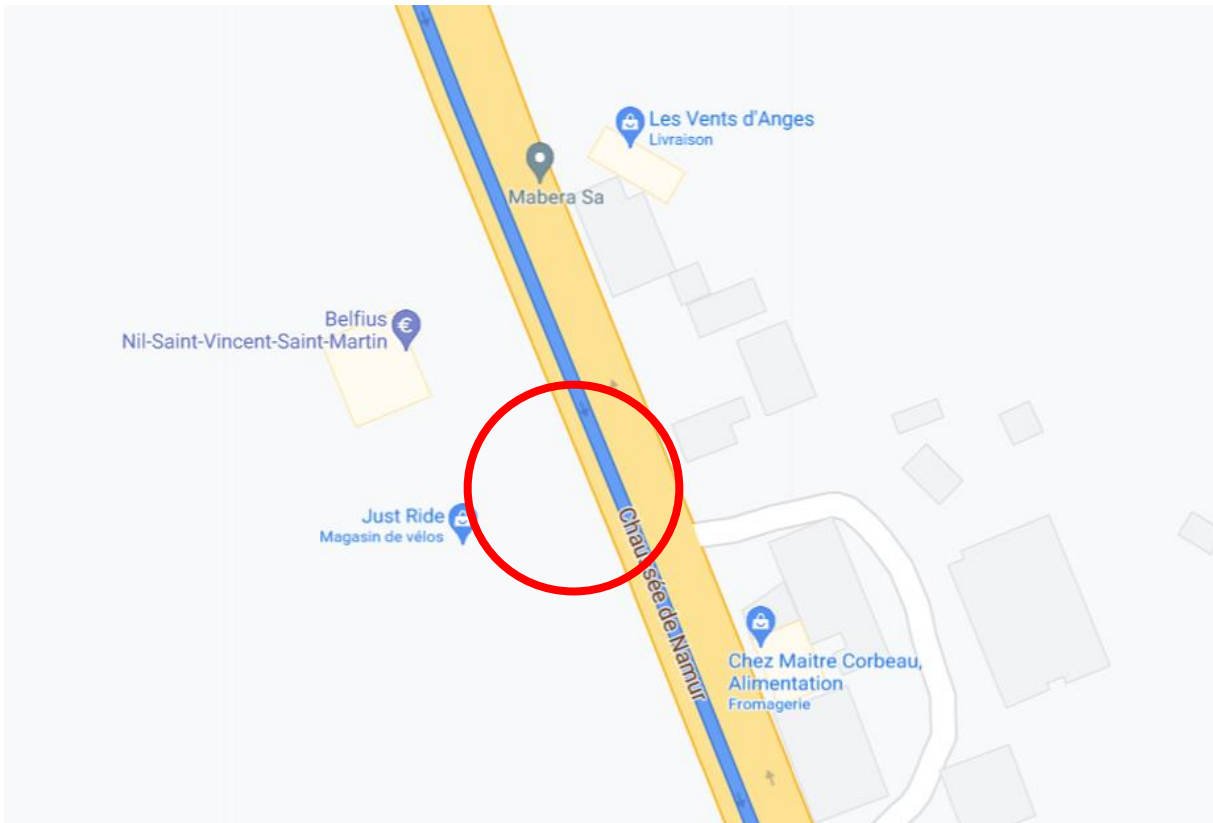

Action Cyclostrade entre Namur – Gembloux – Louvain-La-Neuve – Wavre

- 25 juin 2022 -

1. Organisation des convois-vélo relais entre Wavre et Gembloux

a) Rendez-vous au rond-point des Collines à Wavre à 9h15

b) Point presse au carrefour des Fin Bec (Wavre) à 9h45

c) Passage de relais et point presse au croisement de la rue d'Athéna et du Boulevard de Lauzelle à Louvain-La-Neuve à 10h15

d) Passage de relais à La Brasserie Gaillard à Corbais (Mont-Saint-Guibert) à 10h45

- e) Passage de relais Chastre/Walhain sur le parking du magasin vélo Just Ride, Chaussée de Namur 44, 1457 Nil-Saint-Vincent à 11h15

- f) Arrivée au centre sportif de l'Orneau à Gembloux à 12h00

2. Organisation des convois-vélo relais entre Namur et Gembloux

a) Rendez-vous à Gare SNCB NAMUR, place de la Station (côté sud) à 9h30

b) Passage de relais à La Bruyère sur une bande herbeuse faisant face au Proxy Delhaize, N904, en face de la Zone d'Activités Économiques de Rhisnes, à 10h45