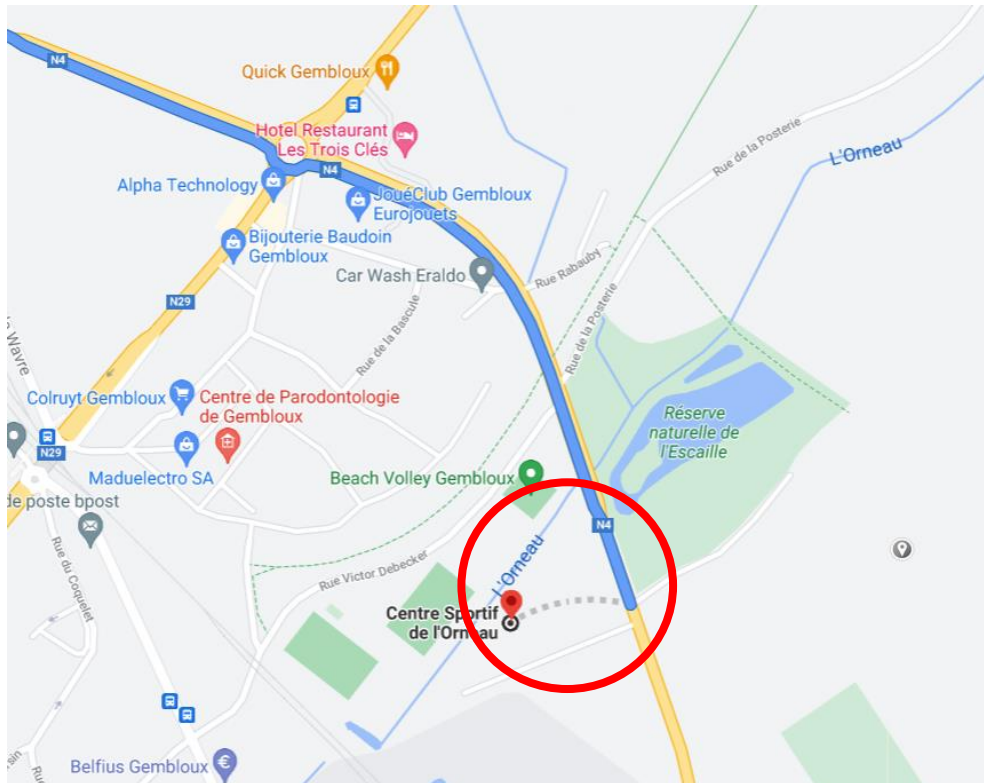

Action Cyclostrade entre Namur – Gembloux – Louvain-La-Neuve – Wavre

- 25 juin 2022 -

1. Organisation des convois-vélo relais entre Wavre et Gembloux

a) Rendez-vous au rond-point des Collines à Wavre à 9h15

b) Point presse au carrefour des Fin Bec (Wavre) à 9h45

c) Passage de relais et point presse au croisement de la rue d'Athéna et du Boulevard de Lauzelle à Louvain-La-Neuve à 10h15

d) Passage de relais à La Brasserie Gaillard à Corbais (Mont-Saint-Guibert) à 10h45

- e) Passage de relais Chastre/Walhain sur le parking du magasin vélo Just Ride, Chaussée de Namur 44, 1457 Nil-Saint-Vincent à 11h15

- f) Arrivée au centre sportif de l'Orneau à Gembloux à 12h00

2. Organisation des convois-vélo relais entre Namur et Gembloux

a) Rendez-vous à Gare SNCB NAMUR, place de la Station (côté sud) à 9h30

b) Passage de relais à La Bruyère sur une bande herbeuse faisant face au Proxy Delhaize, N904, en face de la Zone d'Activités Économiques de Rhisnes, à 10h45