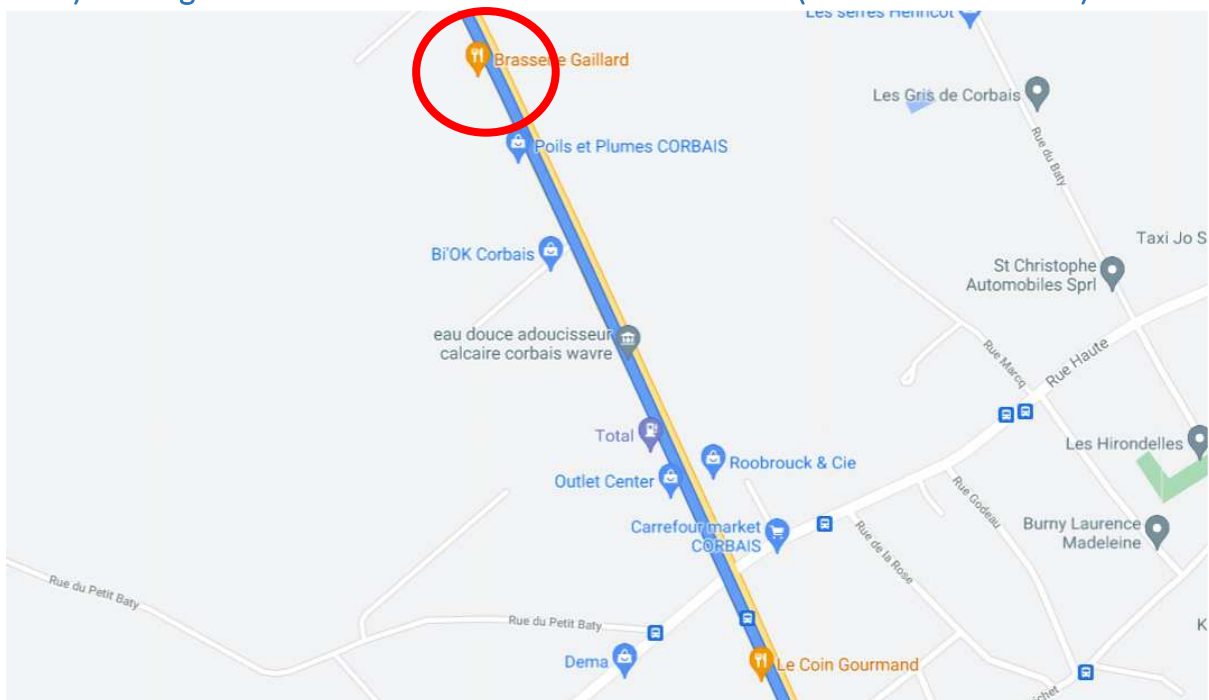

### a) Rendez-vous au rond-point des Collines à Wavre à 9h30

### b) Point presse au carrefour des Fin Bec (Wavre) à 10h00

c) Passage de relais et point presse au croisement de la rue d'Athéna et du Boulevard de Lauzelle à Louvain-La-Neuve à 10h30

d) Passage de relais à La Brasserie Gaillard à Corbaix (Mont-Saint-Guibert) à 11h00

- e) Passage de relais Chastre/Walhain sur le parking du magasin vélo Just Ride, Chaussée de Namur 44, 1457 Nil-Saint-Vincent à 11h30

- f) Arrivée au centre sportif de l'Orneau à Gembloux à 12h00

## 2. Organisation des convois-vélo relais entre Namur et Gembloux

a) Rendez-vous à Gare SNCB NAMUR, place de la Station (côté sud) à 9h30

b) Passage de relais à La Bruyère sur une bande herbeuse faisant face au Proxy Delhaize, N904, en face de la Zone d'Activités Économiques de Rhisnes, à 10h45