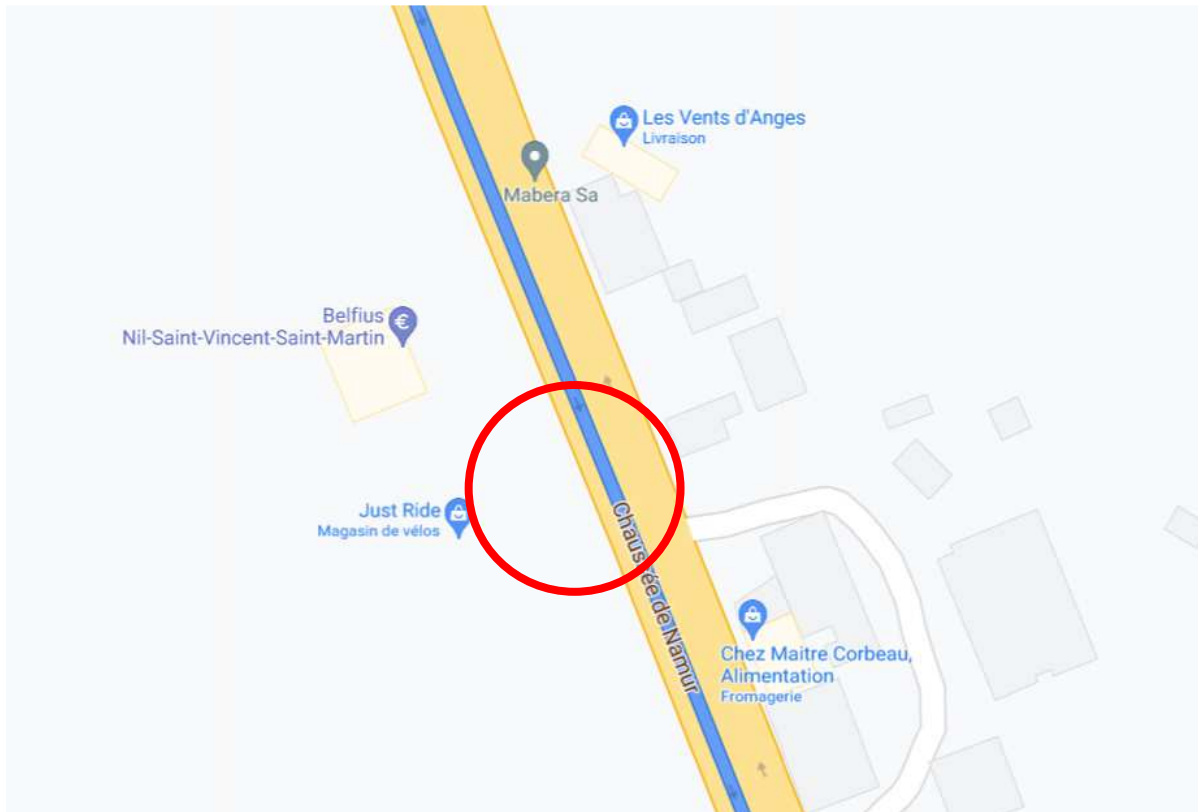

# Action Corridor Vélo entre Namur – Gembloux – Louvain-La-Neuve – Wavre

### a) Rendez-vous au rond-point des Collines à Wavre à 9h30

### b) Point presse au carrefour des Fin Bec (Wavre) à 10h00

c) Passage de relais et point presse au croisement de la rue d'Athéna et du Boulevard de Lauzelle à Louvain-La-Neuve à 10h30

d) Passage de relais à La Brasserie Gaillard à Corbaix (Mont-Saint-Guibert) à 11h00

- e) Passage de relais Chastre/Walhain sur le parking du magasin vélo Just Ride, Chaussée de Namur 44, 1457 Nil-Saint-Vincent à 11h30

- f) Arrivée au centre sportif de l'Orneau à Gembloux à 12h00