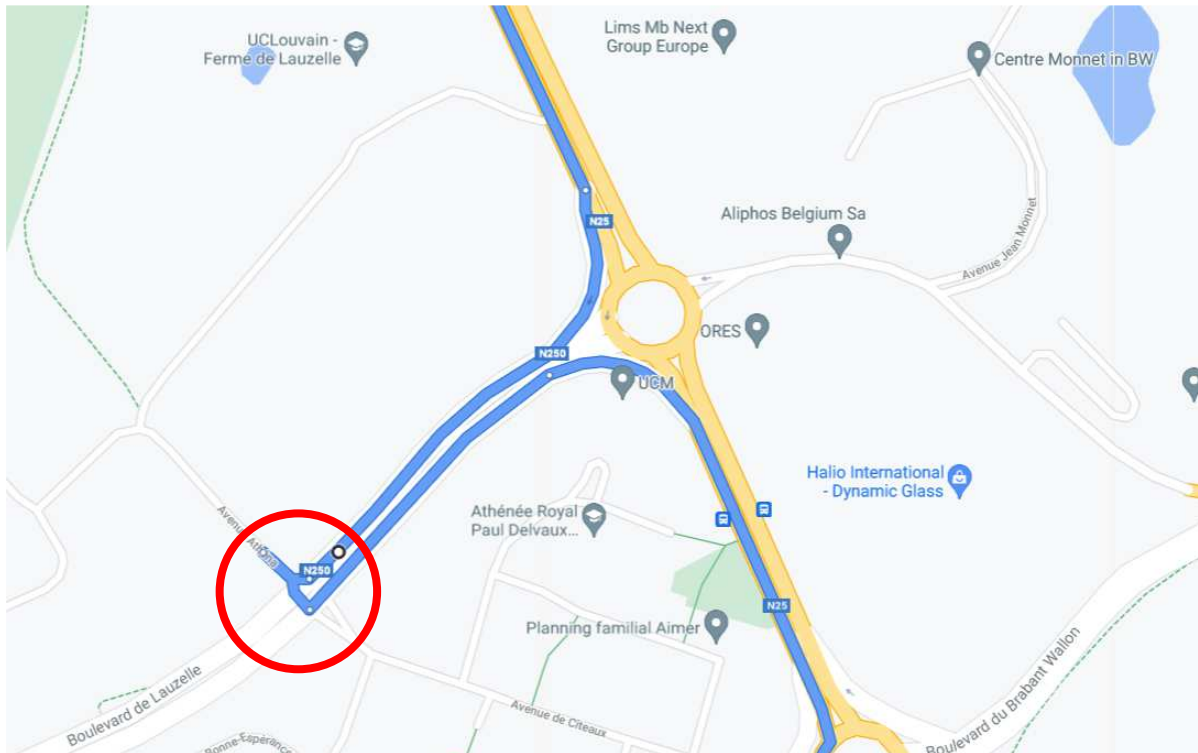

## 1. Organisation des convois-vélo relais entre Wavre et Gembloux

### a) Rendez-vous au rond-point des Collines à Wavre à 9h30

### b) Point presse au carrefour des Fin Bec (Wavre) à 10h00

c) Passage de relais et point presse au croisement de la rue d'Athéna et du Boulevard de Lauzelle à Louvain-La-Neuve à 10h30

d) Passage de relais à La Brasserie Gaillard à Corbaix (Mont-Saint-Guibert) à 11h00

- e) Passage de relais Chastre/Walhain sur le parking du magasin vélo Just Ride, Chaussée de Namur 44, 1457 Nil-Saint-Vincent à 11h30

- f) Arrivée au centre sportif de l'Orneau à Gembloux à 12h00