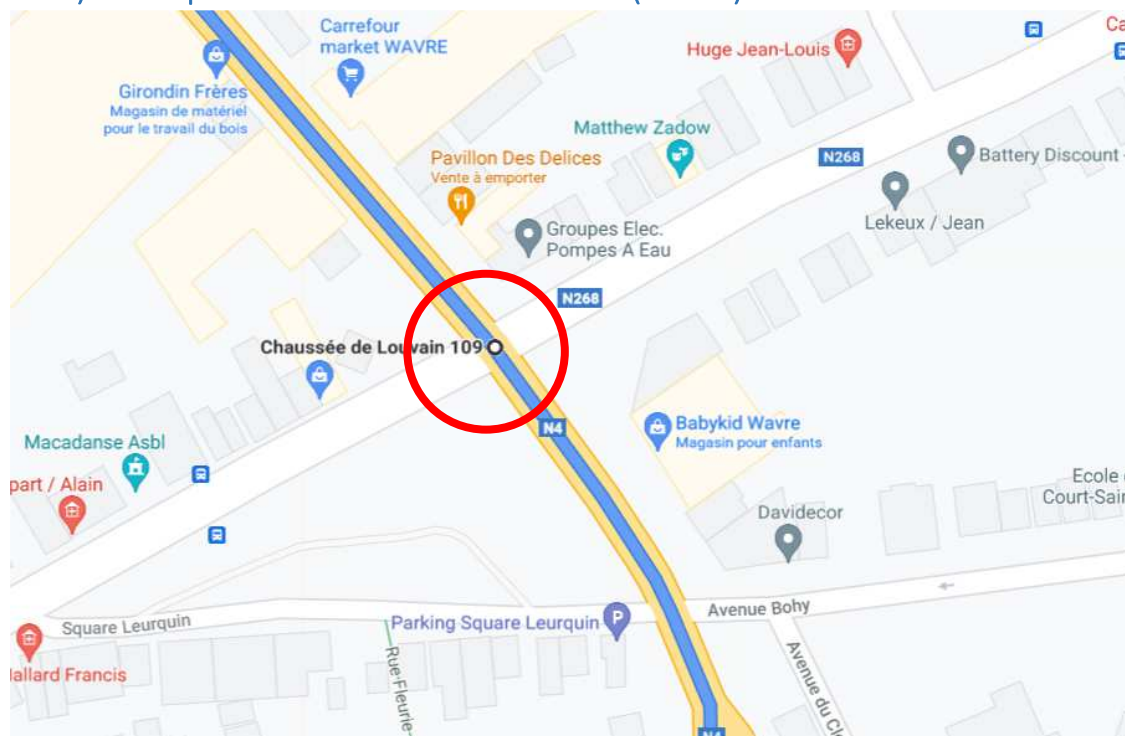

b) Point presse au carrefour des Fin Bec (Wavre) à 10h00