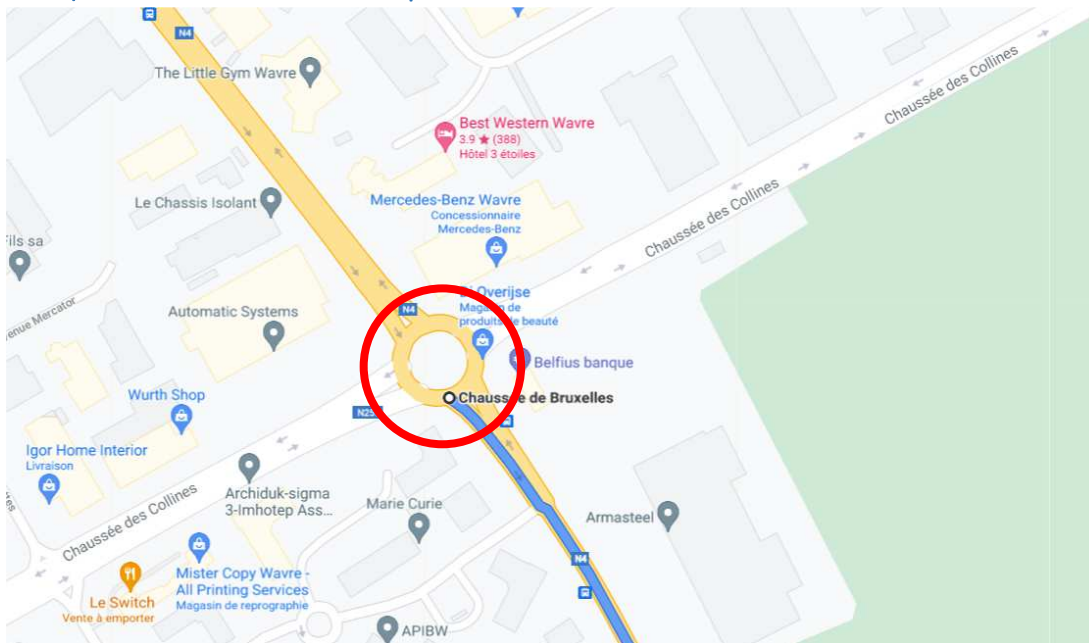

# Action Corridor Vélo entre Namur – Gembloux – Louvain-La-Neuve – Wavre

### a) Rendez-vous au rond-point des Collines à Wavre à 9h30

- e) Passage de relais Chastre/Walhain sur le parking du magasin vélo Just Ride, Chaussée de Namur 44, 1457 Nil-Saint-Vincent à 11h30

- f) Arrivée au centre sportif de l'Orneau à Gembloux à 12h00

## 2. Organisation des convois-vélo relais entre Namur et Gembloux

a) Rendez-vous à Gare SNCB NAMUR, place de la Station (côté sud) à 9h30

b) Passage de relais à La Bruyère sur une bande herbeuse faisant face au Proxy Delhaize, N904, en face de la Zone d'Activités Économiques de Rhisnes, à 10h45