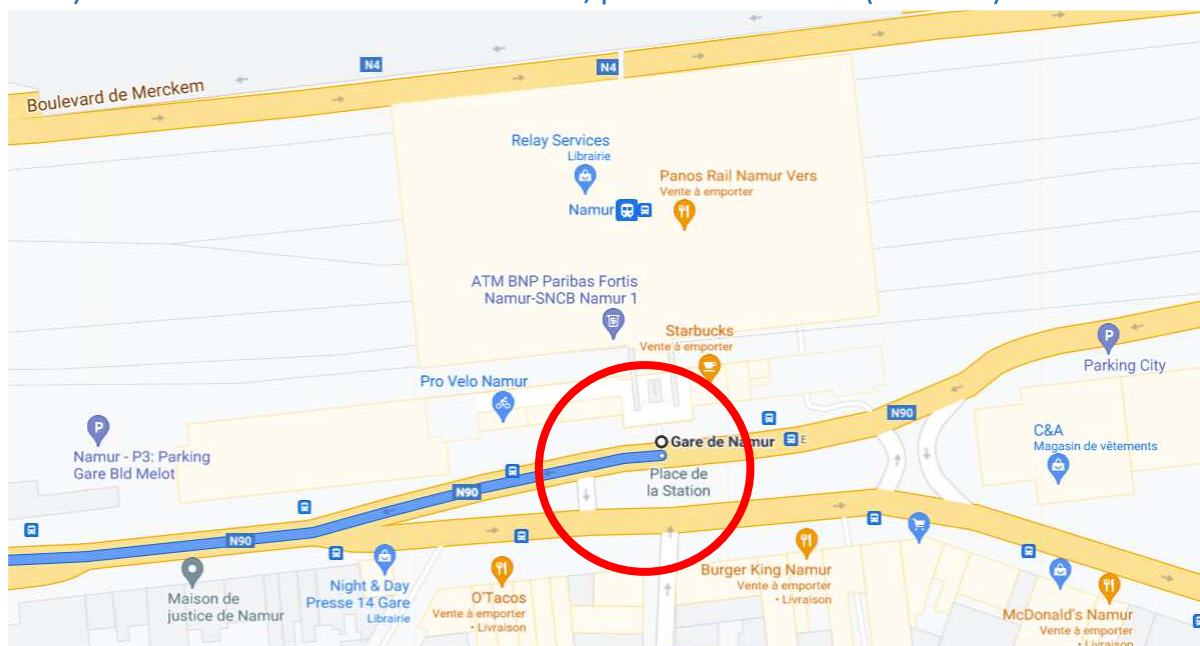

### a) Rendez-vous au rond-point des Collines à Wavre à 9h30

### b) Point presse au carrefour des Fin Bec (Wavre) à 10h00

c) Passage de relais et point presse au croisement de la rue d'Athéna et du Boulevard de Lauzelle à Louvain-La-Neuve à 10h30

d) Passage de relais à La Brasserie Gaillard à Corbaix (Mont-Saint-Guibert) à 11h00

- e) Passage de relais Chastre/Walhain sur le parking du magasin vélo Just Ride, Chaussée de Namur 44, 1457 Nil-Saint-Vincent à 11h30

- f) Arrivée au centre sportif de l'Orneau à Gembloux à 12h00

## 2. Organisation des convois-vélo relais entre Namur et Gembloux

a) Rendez-vous à Gare SNCB NAMUR, place de la Station (côté sud) à 9h30

b) Passage de relais à La Bruyère sur une bande herbeuse faisant face au Proxy Delhaize, N904, en face de la Zone d'Activités Économiques de Rhisnes, à 10h45