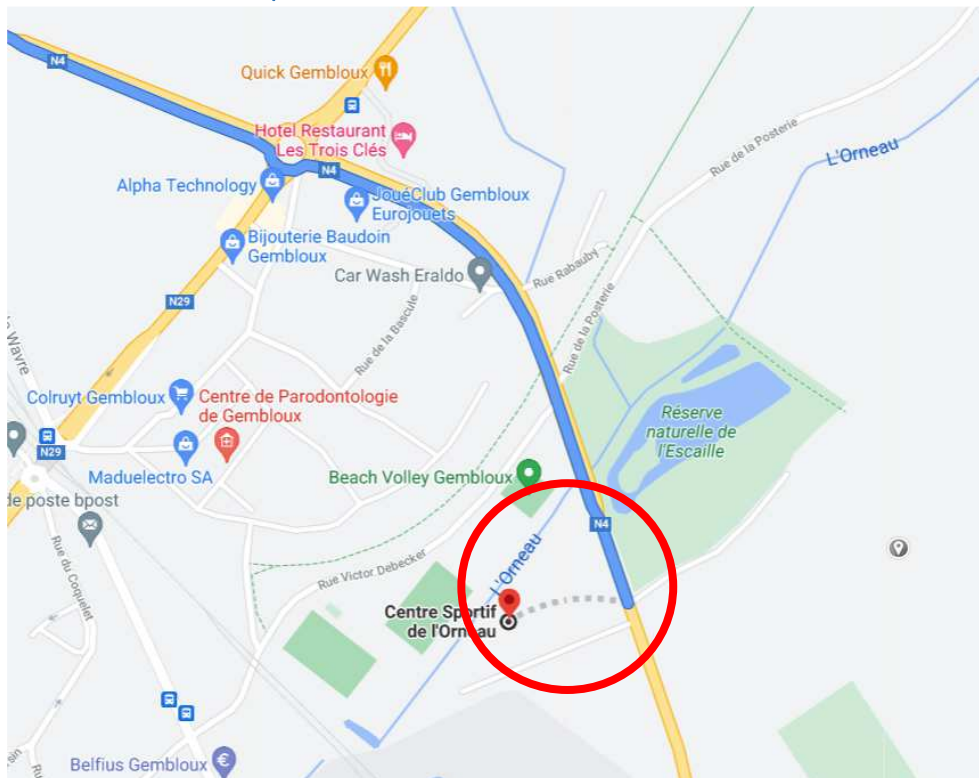

# Action Corridor Vélo entre Namur – Gembloux – Louvain-La-Neuve – Wavre

### a) Rendez-vous au rond-point des Collines à Wavre à 9h30

### b) Point presse au carrefour des Fin Bec (Wavre) à 10h00

c) Passage de relais et point presse au croisement de la rue d'Athéna et du Boulevard de Lauzelle à Louvain-La-Neuve à 10h30

d) Passage de relais à La Brasserie Gaillard à Corbaix (Mont-Saint-Guibert) à 11h00

- e) Passage de relais Chastre/Walhain sur le parking du magasin vélo Just Ride, Chaussée de Namur 44, 1457 Nil-Saint-Vincent à 11h30

- f) Arrivée au centre sportif de l'Orneau à Gembloux à 12h00