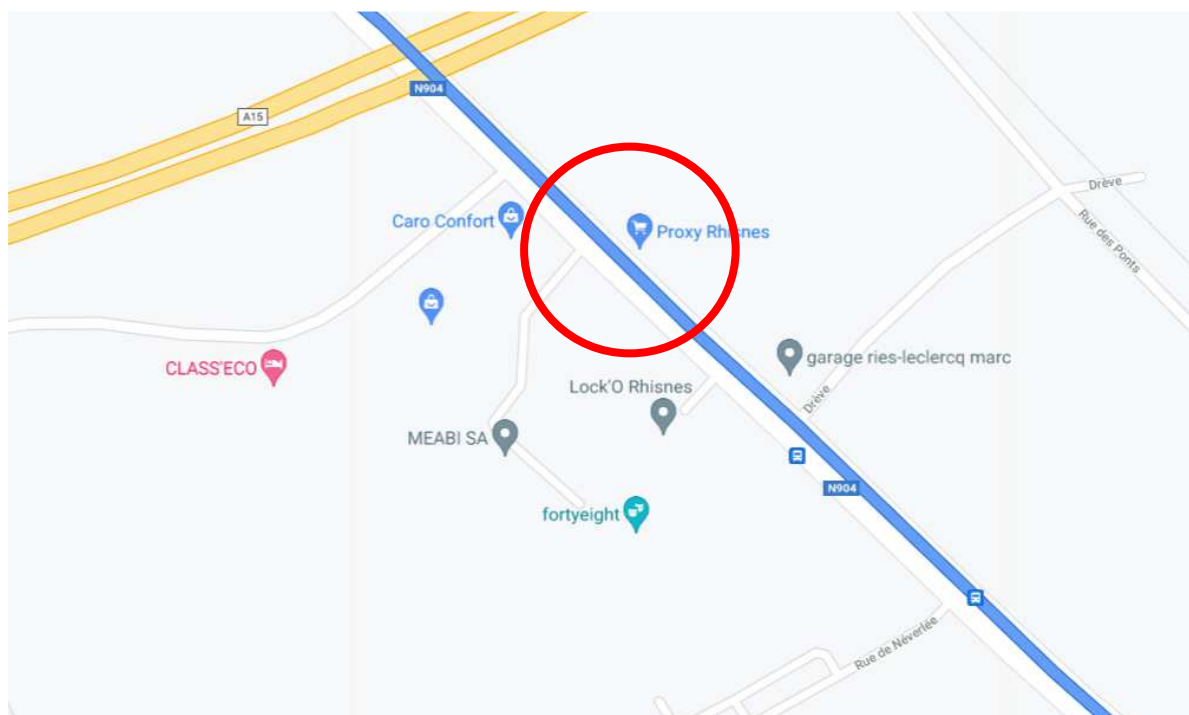

### b) Point presse au carrefour des Fin Bec (Wavre) à 10h00

c) Passage de relais et point presse au croisement de la rue d'Athéna et du Boulevard de Lauzelle à Louvain-La-Neuve à 10h30

d) Passage de relais à La Brasserie Gaillard à Corbaix (Mont-Saint-Guibert) à 11h00

- e) Passage de relais Chastre/Walhain sur le parking du magasin vélo Just Ride, Chaussée de Namur 44, 1457 Nil-Saint-Vincent à 11h30

- f) Arrivée au centre sportif de l'Orneau à Gembloux à 12h00

## 2. Organisation des convois-vélo relais entre Namur et Gembloux

a) Rendez-vous à Gare SNCB NAMUR, place de la Station (côté sud) à 9h30

b) Passage de relais à La Bruyère sur une bande herbeuse faisant face au Proxy Delhaize, N904, en face de la Zone d'Activités Économiques de Rhisnes, à 10h45

c) Arrivée au centre sportif de l'Orneau à Gembloux à 11h45